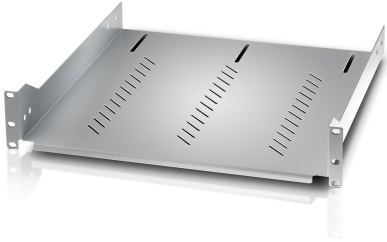

19-SH-
MOD-
470MM-2

19" shelf | 470mm | 2U

EAN: 4110000000587

Specifications

Brand	4K
Colour	RAL 7035 grey
Dimensions	D470mm

Material	Sheet steel
Model	19" x 2U
Mounting and connection type	Fixed on 19" mounting profiles

Good to know ⓘ

Dit legbord kan ook achteraan vastgemaakt worden.