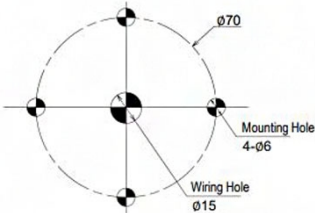

SZK-101

PVC bracket | wall mount | Ø100mm | Ø80mm

Specifications

Brand	Patlite	Mounting direction	Upright
Colour	Black	Type	Bracket for Patlite
Dimensions	Ø80mm / Ø100mm	Weight	150g
Material	Hard plastic		

Good to know i

Please note that the use of this bracket can change the IP rating. See overview table in the images.

Screw/Nut	Recommended Tightening Torque
M5	1.4N·m

Beugel Support Bracket	Product Produit	Wijziging in IP graad Changement de l'indice IP Change in IP rating
SZK-101	SI08_KT...	IP65
	SF08_KT...	
	SI10_KT...	
	SF10_KT...	
	SI08_IN	IP65 enkel met/en combinaison avec /in conjunction with SZW-102
	SF08_IN	
	SXS-J	
	SXS-J	
	SI10_IN	IP65 enkel met/en combinaison avec /in conjunction with SZW-103
	SF10_IN	
	SKH-J	
	SKH-T	
	SI08_IN	IP23
	SF08_IN	
SXS-J		
SI10_IN		
SF10_IN		
SKH-J		
SKH-T		
SZK-102 (+SZW-104)	Ø80mm & Ø100mm	IP23 (met of zonder /avec ou sans /with or without SZW104)
SZK-103 (+SZW-105)	Ø150mm (SL15 & SKP)	IP23 (met of zonder /avec ou sans /with or without SZW105)