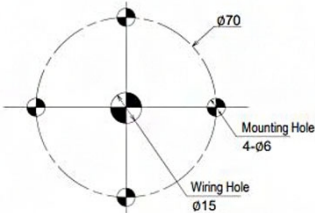

SZK-101

PVC bracket | wall mount | Ø100mm | Ø80mm

Specifications

Brand	Patlite	Mounting direction	Upright
Colour	Black	Type	Bracket for Patlite
Dimensions	Ø80mm / Ø100mm	Weight	150g
Material	Hard plastic		

Good to know i

Please note that the use of this bracket can change the IP rating. See overview table in the images.

Screw/Nut	Recommended Tightening Torque
M5	1.4N·m

Beugel Support Bracket	Product Produit Product	Wijziging in IP graad Changement de l'indice IP Change in IP rating
SZK-101	SI08_KT...	IP65
	SF08_KT...	
	SI10_KT...	
	SI08_IN	
	SF08_IN	enkel met/en combinaison avec /in conjunction with SZW-102
	SXS-J	
	SI10_IN	IP65
	SF10_IN	
	SKH-J	enkel met/en combinaison avec /in conjunction with SZW-103
	SKH-T	
	SI08_IN	IP23
	SF08_IN	
	SXS-J	
	SI10_IN	
SF10_IN		
SKH-J		
SKH-T		
SZK-102 (+SZW-104)	Ø80mm & Ø100mm	IP23 (met of zonder /avec ou sans /with or without SZW104)
SZK-103 (+SZW-105)	Ø150mm (SL15 & SKP)	IP23 (met of zonder /avec ou sans /with or without SZW105)