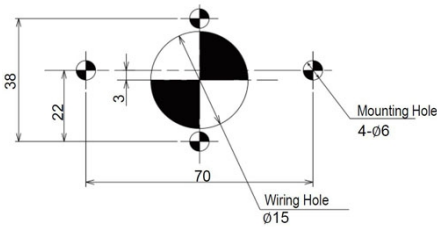

EAN: 4938766023901

Specifications

Brand	Patlite	Mounting direction	Upright
Dimensions	Ø80mm / Ø100mm	Type	Bracket for Patlite
Material	Stainless steel	Weight	190g

Good to know

Please note that the use of this bracket can change the IP rating. See overview table in the images.

Beugel Support Bracket	Product Product	Wijziging in IP graad Change in IP rating
SZK-101	SL08_KT...	IP65
	SF08_KT...	
	SL10_KT...	
	SF10_KT...	IP65
	SL08_IN	
	SF08_IN	
	SKS_J	IP65 enkel met/en combinaison avec /in conjunction with SZW-102
	SL10_IN	
	SF10_IN	
	SKH_J	IP65 enkel met/en combinaison avec /in conjunction with SZW-103
	SKS_T	
	SL08_IN	
SF08_IN	IP23	
SKS_J		
SL10_IN		
SF10_IN	IP23 (net of sonde/avec ou sans /with or without SZW104)	
SKH_J		
SKH_T		
SZK-102 (+SZW-104)	Ø80mm & Ø100mm	IP23 (net of sonde/avec ou sans /with or without SZW104)
SZK-103 (+SZW-105)	Ø150mm (SL15 & SKP)	IP23 (net of sonde/avec ou sans /with or without SZW105)

Screw/Nut	Recommended Tightening Torque
M5	1.4N·m