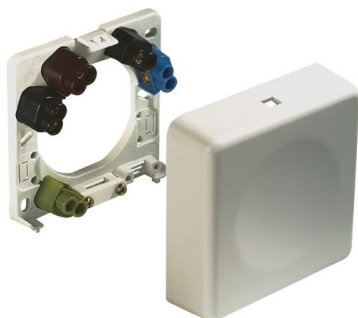

## Boîte de raccordement pour appareils électroménagers 5x6mm<sup>2</sup>

EAN: 4011721048277

### Caractéristiques

Certificats, labels, marquages	VDE, EAC	Nombre de pôles	5
Couleur	Blanc	Poids	80g
Courant nominal	3x 16A	Produit	Fiche femelle
Emballage	10 pièces	Raccordement	Bornes à vis
Indice IP	IP20	Température d'utilisation	-20°C jusqu'à +70°C
Marque	ABL	Tension nominale	400V
Modèle	Prise encastrable	Type de montage	Installation en saillie/encastrée