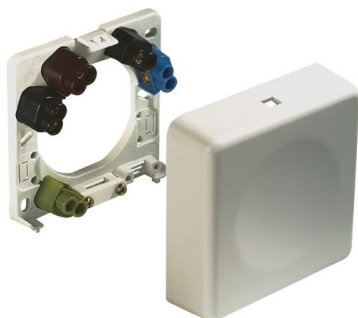

2505110

Boîte de raccordement pour appareils électroménagers 5x6mm²

EAN: 4011721048277

Caractéristiques

Certificats, labels, marquages	VDE, EAC	Nombre de pôles	5
Couleur	Blanc	Poids	80g
Courant nominal	3x 16A	Produit	Fiche femelle
Emballage	10 pièces	Raccordement	Bornes à vis
Indice IP	IP20	Température d'utilisation	-20°C jusqu'à +70°C
Marque	ABL	Tension nominale	400V
Modèle	Prise encastrable	Type de montage	Installation en saillie/encastrée