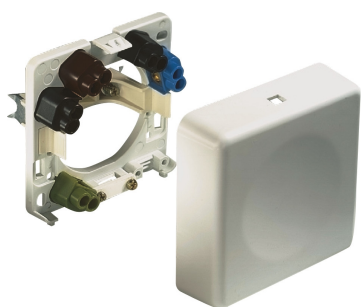

## Boîte de raccordement avec support à griffes cliquable pour appareils électroménagers 5x6mm<sup>2</sup>

EAN: 4011721048420

### Caractéristiques

Certificats, labels, marquages	VDE, EAC	Nombre de pôles	5
Couleur	Blanc	Poids	90g
Courant nominal	3x 16A	Produit	Fiche femelle
Emballage	10 pièces	Raccordement	Bornes à vis
Indice IP	IP20	Température d'utilisation	-20°C jusqu'à +70°C
Marque	ABL	Tension nominale	400V
Modèle	Prise encastrable	Type de montage	Installation en saillie/encastrée