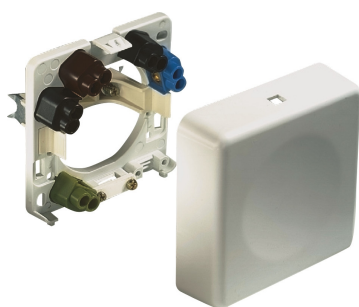

## Boîte de raccordement avec support à griffes cliquable pour appareils électroménagers 5x6mm<sup>2</sup>

EAN: 4011721048420

### Caractéristiques

Certificates, labels, marquages	VDE, EAC	Nombre de pôles	5
Couleur	Blanc	Poids	90g
Courant nominal	3x 16A	Produit	Fiche femelle
Emballage	10 pièces	Raccordement	Bornes à vis
Indice IP	IP20	Température d'utilisation	-20°C jusqu'à +70°C
Marque	ABL	Tension nominale	400V
Modèle	Prise encastrable	Type de montage	Installation en saillie/encastrée