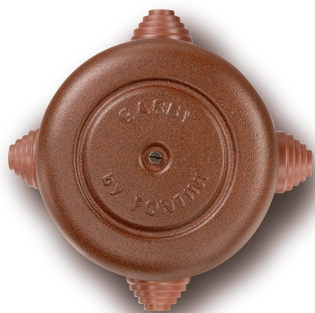

SWITCH

Fontini / Garby (installation en saillie)

30.401.22.2

Garby boîtier de dérivation Ø108mm métal vieilli

EAN: 8435263612523

Caractéristiques

Couleur	Métal vieilli	Marque	Fontini
Dimensions	Ø108mm x 53mm	Poids	275g
Emballage	1 pièce	Produit	Tubes & accessoires
Gamme du produit	Garby (installation en saillie)	Type	Boîtier de dérivation