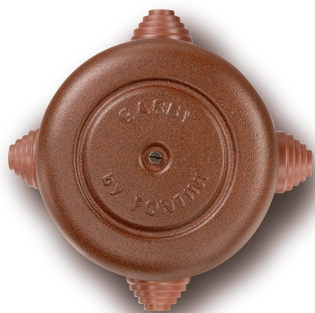

# SWITCH

Fontini / Garby (installation en saillie)

30.401.22.2

## Garby boîtier de dérivation Ø108mm métal vieilli

EAN: 8435263612523

### Caractéristiques

Couleur	Métal vieilli	Marque	Fontini
Dimensions	Ø108mm x 53mm	Poids	275g
Emballage	1 pièce	Produit	Tubes & accessoires
Gamme du produit	Garby (installation en saillie)	Type	Boîtier de dérivation