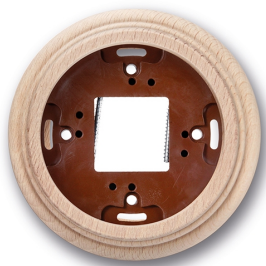

## Garby socle 1 module hêtre sans vernis

EAN: 8422398796358

### Caractéristiques

|                  |                                 |         |                  |
|------------------|---------------------------------|---------|------------------|
| Couleur          | Sans vernis                     | Marque  | Fontini          |
| Dimensions       | Ø95mm x 22mm                    | Modèle  | Socle 1 module   |
| Emballage        | 1 pièce                         | Poids   | 41g              |
| Gamme du produit | Garby (installation en saillie) | Produit | Plaques & socles |