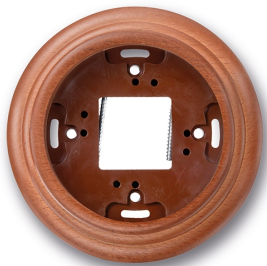

SWITCH

Fontini / Garby (installation en saillie)

30.801.19.2

Garby socle 1 module hêtre miel

EAN: 8422398781231

Caractéristiques

Couleur	Miel	Marque	Fontini
Dimensions	Ø95mm x 22mm	Poids	41g
Emballage	1 pièce	Produit	Plaques & socles
Gamme du produit	Garby (installation en saillie)	Type	Socle 1 module