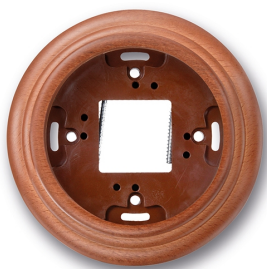

SWITCH

Fontini / Garby (installation en saillie)

30.801.19.2

Garby socle 1 module hêtre miel

EAN: 8422398781231

Caractéristiques

Couleur	Miel	Marque	Fontini
Dimensions	Ø95mm x 22mm	Poids	41g
Emballage	1 pièce	Produit	Plaques & socles
Gamme du produit	Garby (installation en saillie)	Type	Socle 1 module