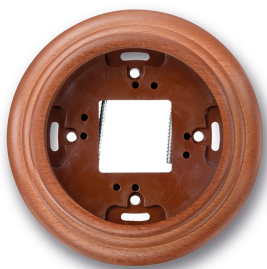

SWITCH

Fontini / Garby (installation en saillie)

30.801.19.2

Garby socle 1 module hêtre miel

EAN: 8422398781231

Caractéristiques

Couleur	Miel	Marque	Fontini
Dimensions	Ø95mm x 22mm	Modèle	Socle 1 module
Emballage	1 pièce	Poids	41g
Gamme du produit	Garby (installation en saillie)	Produit	Plaques & socles