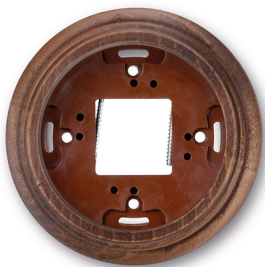

SWITCH

Fontini / Garby (installation en saillie)

30.801.21.2

Garby socle 1 module hêtre vieilli

EAN: 8422398795900

Caractéristiques

Couleur	Hêtre vieilli	Marque	Fontini
Dimensions	Ø95mm x 22mm	Poids	41g
Emballage	1 pièce	Produit	Plaques & socles
Gamme du produit	Garby (installation en saillie)	Type	Socle 1 module