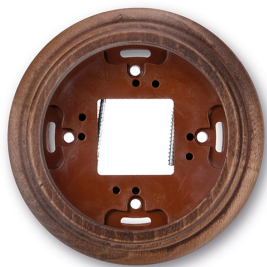

SWITCH

Fontini / Garby (installation en saillie)

30.801.21.2

Garby socle 1 module hêtre vieilli

EAN: 8422398795900

Caractéristiques

Couleur	Hêtre vieilli	Marque	Fontini
Dimensions	Ø95mm x 22mm	Poids	41g
Emballage	1 pièce	Produit	Plaques & socles
Gamme du produit	Garby (installation en saillie)	Type	Socle 1 module