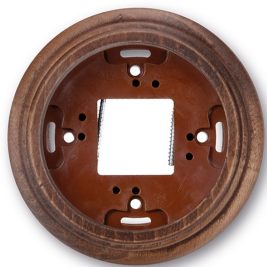

## Garby socle 1 module hêtre vieilli

EAN: 8422398795900

### Caractéristiques

Couleur	Hêtre vieilli	Marque	Fontini
Dimensions	Ø95mm x 22mm	Poids	41g
Emballage	1 pièce	Produit	Plaques & socles
Gamme du produit	Garby (installation en saillie)	Type	Socle 1 module