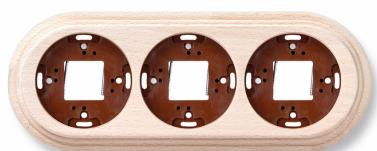

SWITCH

Fontini / Garby (installation en saillie)

30.803.00.2

Garby socle 3 modules hêtre sans vernis

EAN: 8422398796419

Caractéristiques

Couleur	Sans vernis	Marque	Fontini
Dimensions	252mm x 95mm x 22mm	Poids	139g
Emballage	1 pièce	Produit	Plaques & socles
Gamme du produit	Garby (installation en saillie)	Type	Socle 3 modules