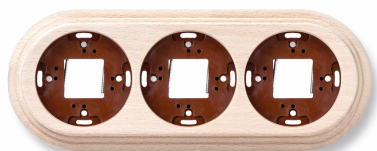

SWITCH

Fontini / Garby (installation en saillie)

30.803.00.2

Socle 3 modules

Garby | Bois sans vernis

EAN: 8422398796419

Caractéristiques

Couleur	Sans vernis	Marque	Fontini
Dimensions	252mm x 95mm x 22mm	Poids	139g
Emballage	1 pièce	Produit	Plaques & socles
Gamme du produit	Garby (installation en saillie)	Type	Socle 3 modules