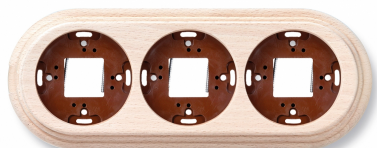

SWITCH

Fontini / Garby (installation en saillie)

30.803.00.2

Garby socle 3 modules hêtre sans vernis

EAN: 8422398796419

Caractéristiques

Couleur	Sans vernis	Marque	Fontini
Dimensions	252mm x 95mm x 22mm	Modèle	Socle 3 modules
Emballage	1 pièce	Poids	139g
Gamme du produit	Garby (installation en saillie)	Produit	Plaques & socles