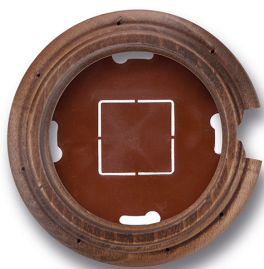

SWITCH

Fontini / Garby (installation en saillie)

30.821.21.2

Garby socle 1 module avec passe-câble hêtre vieilli

EAN: 8435263612554

Caractéristiques

Couleur	Hêtre vieilli	Marque	Fontini
Dimensions	Ø95mm x 22mm	Poids	63g
Emballage	1 pièce	Produit	Plaques & socles
Gamme du produit	Garby (installation en saillie)	Type	Socle 1 module