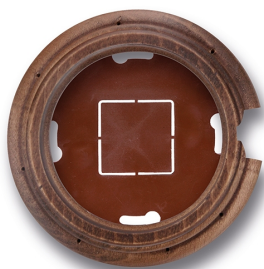

# SWITCH

Fontini / Garby (installation en saillie)

30.821.21.2

## Garby socle 1 module avec passe-câble hêtre vieilli

EAN: 8435263612554

### Caractéristiques

Couleur	Hêtre vieilli	Marque	Fontini
Dimensions	Ø95mm x 22mm	Poids	63g
Emballage	1 pièce	Produit	Plaques & socles
Gamme du produit	Garby (installation en saillie)	Type	Socle 1 module