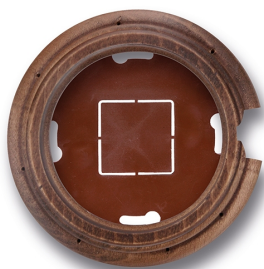

30.821.21.2

Garby socle 1 module avec passe-câble hêtre vieilli

EAN: 8435263612554

Caractéristiques

Couleur	Hêtre vieilli	Marque	Fontini
Dimensions	Ø95mm x 22mm	Poids	63g
Emballage	1 pièce	Produit	Plaques & socles
Gamme du produit	Garby (installation en saillie)	Type	Socle 1 module