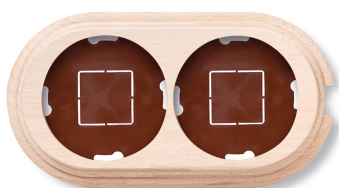

SWITCH

Fontini / Garby (installation en saillie)

30.822.00.2

Garby socle 2 modules verticale avec passe-câble hêtre sans vernis

EAN: 8435263612561

Caractéristiques

Couleur	Sans vernis	Marque	Fontini
Dimensions	181mm x 95mm x 22mm	Poids	134g
Emballage	1 pièce	Produit	Plaques & socles
Gamme du produit	Garby (installation en saillie)	Type	Socle 2 modules