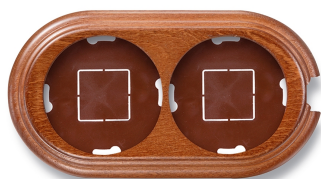

SWITCH

Fontini / Garby (installation en saillie)

30.822.19.2

Garby socle 2 modules verticale avec passe-câble hêtre miel

EAN: 8435263612578

Caractéristiques

Couleur	Miel	Marque	Fontini
Dimensions	181mm x 95mm x 22mm	Poids	134g
Emballage	1 pièce	Produit	Plaques & socles
Gamme du produit	Garby (installation en saillie)	Type	Socle 2 modules