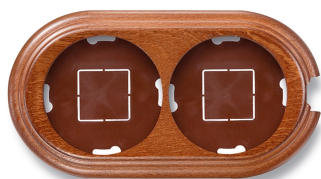

SWITCH

Fontini / Garby (installation en saillie)

30.822.19.2

Garby socle 2 modules verticale avec passe-câble hêtre miel

EAN: 8435263612578

Caractéristiques

Couleur	Miel	Marque	Fontini
Dimensions	181mm x 95mm x 22mm	Modèle	Socle 2 modules
Emballage	1 pièce	Poids	134g
Gamme du produit	Garby (installation en saillie)	Produit	Plaques & socles