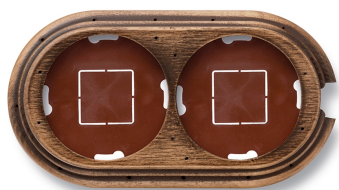

SWITCH

Fontini / Garby (installation en saillie)

30.822.21.2

Garby socle 2 modules verticale avec passe-câble hêtre vieilli

EAN: 8435263612585

Caractéristiques

Couleur	Hêtre vieilli	Marque	Fontini
Dimensions	181mm x 95mm x 22mm	Modèle	Socle 2 modules
Emballage	1 pièce	Poids	134g
Gamme du produit	Garby (installation en saillie)	Produit	Plaques & socles