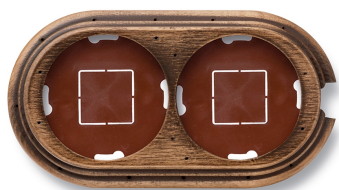

SWITCH

Fontini / Garby (installation en saillie)

30.822.21.2

Garby socle 2 modules verticale avec passe-câble hêtre vieilli

EAN: 8435263612585

Caractéristiques

Couleur	Hêtre vieilli	Marque	Fontini
Dimensions	181mm x 95mm x 22mm	Poids	134g
Emballage	1 pièce	Produit	Plaques & socles
Gamme du produit	Garby (installation en saillie)	Type	Socle 2 modules