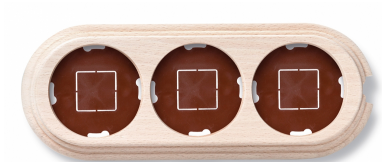

## Garby socle 3 modules verticale avec passe-câble hêtre sans vernis

EAN: 8435263612622

### Caractéristiques

Couleur	Sans vernis	Marque	Fontini
Dimensions	252mm x 95mm x 22mm	Modèle	Socle 3 modules
Emballage	1 pièce	Poids	196g
Gamme du produit	Garby (installation en saillie)	Produit	Plaques & socles