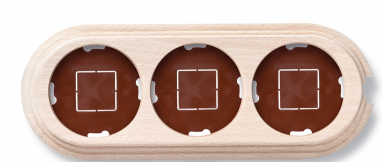

SWITCH

Fontini / Garby (installation en saillie)

30.823.00.2

Garby socle 3 modules verticale avec passe-câble hêtre sans vernis

EAN: 8435263612622

Caractéristiques

Couleur	Sans vernis	Marque	Fontini
Dimensions	252mm x 95mm x 22mm	Modèle	Socle 3 modules
Emballage	1 pièce	Poids	196g
Gamme du produit	Garby (installation en saillie)	Produit	Plaques & socles