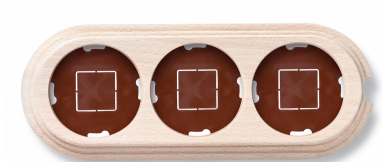

SWITCH

Fontini / Garby (installation en saillie)

30.823.00.2

Garby socle 3 modules verticale avec passe-câble hêtre sans vernis

EAN: 8435263612622

Caractéristiques

Couleur	Sans vernis	Marque	Fontini
Dimensions	252mm x 95mm x 22mm	Poids	196g
Emballage	1 pièce	Produit	Plaques & socles
Gamme du produit	Garby (installation en saillie)	Type	Socle 3 modules