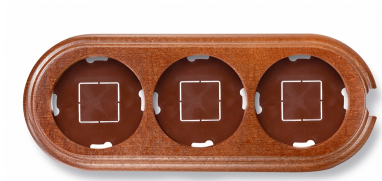

## Garby socle 3 modules verticale avec passe-câble hêtre miel

EAN: 8435263612639

### Caractéristiques

Couleur	Miel	Marque	Fontini
Dimensions	252mm x 95mm x 22mm	Modèle	Socle 3 modules
Emballage	1 pièce	Poids	196g
Gamme du produit	Garby (installation en saillie)	Produit	Plaques & socles