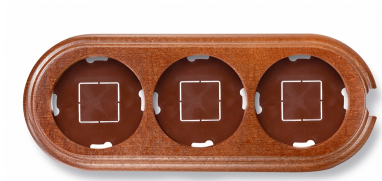

SWITCH

Fontini / Garby (installation en saillie)

30.823.19.2

Garby socle 3 modules verticale avec passe-câble hêtre miel

EAN: 8435263612639

Caractéristiques

Couleur	Miel	Marque	Fontini
Dimensions	252mm x 95mm x 22mm	Modèle	Socle 3 modules
Emballage	1 pièce	Poids	196g
Gamme du produit	Garby (installation en saillie)	Produit	Plaques & socles