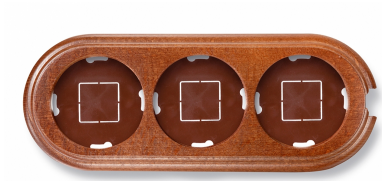

## Garby socle 3 modules verticale avec passe-câble hêtre miel

EAN: 8435263612639

### Caractéristiques

Couleur	Miel	Marque	Fontini
Dimensions	252mm x 95mm x 22mm	Poids	196g
Emballage	1 pièce	Produit	Plaques & socles
Gamme du produit	Garby (installation en saillie)	Type	Socle 3 modules