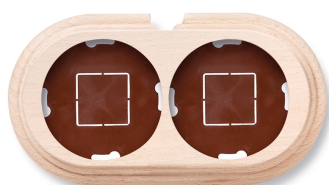

## Garby socle 2 modules horizontale avec passe-câble hêtre sans vernis

EAN: 8435263612592

### Caractéristiques

Couleur	Sans vernis	Marque	Fontini
Dimensions	181mm x 95mm x 22mm	Poids	134g
Emballage	1 pièce	Produit	Plaques & socles
Gamme du produit	Garby (installation en saillie)	Type	Socle 2 modules