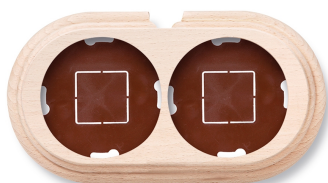

SWITCH

Fontini / Garby (installation en saillie)

30.832.00.2

Garby socle 2 modules horizontale avec passe-câble hêtre sans vernis

EAN: 8435263612592

Caractéristiques

Couleur	Sans vernis	Marque	Fontini
Dimensions	181mm x 95mm x 22mm	Poids	134g
Emballage	1 pièce	Produit	Plaques & socles
Gamme du produit	Garby (installation en saillie)	Type	Socle 2 modules