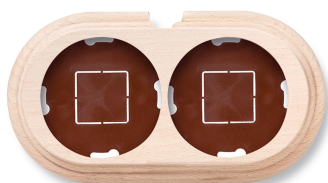

SWITCH

Fontini / Garby (installation en saillie)

30.832.00.2

Garby socle 2 modules horizontale avec passe-câble hêtre sans vernis

EAN: 8435263612592

Caractéristiques

Couleur	Sans vernis	Marque	Fontini
Dimensions	181mm x 95mm x 22mm	Modèle	Socle 2 modules
Emballage	1 pièce	Poids	134g
Gamme du produit	Garby (installation en saillie)	Produit	Plaques & socles