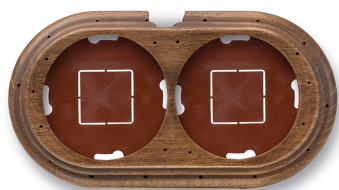

SWITCH

Fontini / Garby (installation en saillie)

30.832.21.2

Garby socle 2 modules horizontale avec passe-câble hêtre vieilli

EAN: 8435263612615

Caractéristiques

| | | | |
|------------------|---------------------------------|---------|------------------|
| Couleur | Hêtre vieilli | Marque | Fontini |
| Dimensions | 181mm x 95mm x 22mm | Modèle | Socle 2 modules |
| Emballage | 1 pièce | Poids | 134g |
| Gamme du produit | Garby (installation en saillie) | Produit | Plaques & socles |