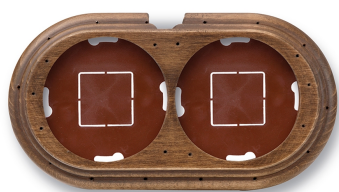

SWITCH

Fontini / Garby (installation en saillie)

30.832.21.2

Garby socle 2 modules horizontale avec passe-câble hêtre vieilli

EAN: 8435263612615

Caractéristiques

Couleur	Hêtre vieilli	Marque	Fontini
Dimensions	181mm x 95mm x 22mm	Poids	134g
Emballage	1 pièce	Produit	Plaques & socles
Gamme du produit	Garby (installation en saillie)	Type	Socle 2 modules