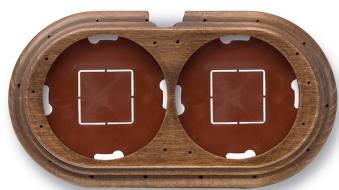

## Garby socle 2 modules horizontale avec passe-câble hêtre vieilli

EAN: 8435263612615

### Caractéristiques

Couleur	Hêtre vieilli	Marque	Fontini
Dimensions	181mm x 95mm x 22mm	Poids	134g
Emballage	1 pièce	Produit	Plaques & socles
Gamme du produit	Garby (installation en saillie)	Type	Socle 2 modules