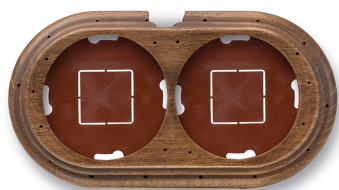

SWITCH

Fontini / Garby (installation en saillie)

30.832.21.2

Garby socle 2 modules horizontale avec passe-câble hêtre vieilli

EAN: 8435263612615

Caractéristiques

Couleur	Hêtre vieilli	Marque	Fontini
Dimensions	181mm x 95mm x 22mm	Poids	134g
Emballage	1 pièce	Produit	Plaques & socles
Gamme du produit	Garby (installation en saillie)	Type	Socle 2 modules