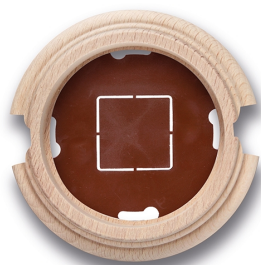

SWITCH

Fontini / Garby (installation en saillie)

30.841.00.2

Garby socle 1 module avec 2 passe-câble hêtre sans vernis

EAN: 8435263634655

Caractéristiques

Couleur	Sans vernis	Marque	Fontini
Dimensions	Ø95mm x 22mm	Poids	66g
Emballage	1 pièce	Produit	Plaques & socles
Gamme du produit	Garby (installation en saillie)	Type	Socle 1 module