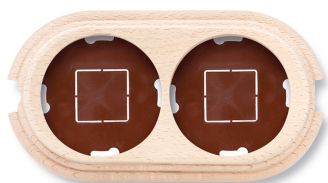

## Garby socle 2 modules verticale avec 2 passe-câble hêtre sans vernis

EAN: 8435263634686

### Caractéristiques

Couleur	Sans vernis	Marque	Fontini
Dimensions	181mm x 95mm x 22mm	Modèle	Socle 2 modules
Emballage	1 pièce	Poids	142g
Gamme du produit	Garby (installation en saillie)	Produit	Plaques & socles