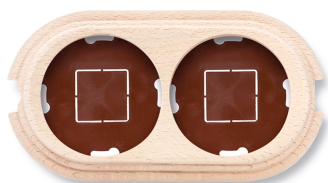

SWITCH

Fontini / Garby (installation en saillie)

30.842.00.2

Garby socle 2 modules verticale avec 2 passe-câble hêtre sans vernis

EAN: 8435263634686

Caractéristiques

Couleur	Sans vernis	Marque	Fontini
Dimensions	181mm x 95mm x 22mm	Poids	142g
Emballage	1 pièce	Produit	Plaques & socles
Gamme du produit	Garby (installation en saillie)	Type	Socle 2 modules