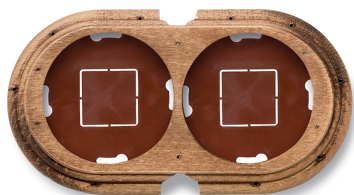

SWITCH

Fontini / Garby (installation en saillie)

30.842.21.2

Garby socle 2 modules verticale avec 2 passe-câble hêtre vieilli

EAN: 8435263634709

Caractéristiques

Couleur	Hêtre vieilli	Marque	Fontini
Dimensions	181mm x 95mm x 22mm	Poids	142g
Emballage	1 pièce	Produit	Plaques & socles
Gamme du produit	Garby (installation en saillie)	Type	Socle 2 modules