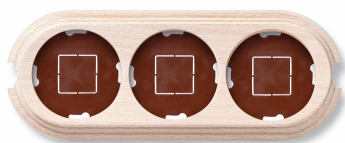

## Garby socle 3 modules verticale avec 2 passe-câble hêtre sans vernis

EAN: 8435263634747

### Caractéristiques

Couleur	Sans vernis	Marque	Fontini
Dimensions	252mm x 95mm x 22mm	Poids	188g
Emballage	1 pièce	Produit	Plaques & socles
Gamme du produit	Garby (installation en saillie)	Type	Socle 3 modules