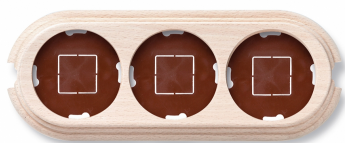

SWITCH

Fontini / Garby (installation en saillie)

30.843.00.2

Garby socle 3 modules verticale avec 2 passe-câble hêtre sans vernis

EAN: 8435263634747

Caractéristiques

Couleur	Sans vernis	Marque	Fontini
Dimensions	252mm x 95mm x 22mm	Poids	188g
Emballage	1 pièce	Produit	Plaques & socles
Gamme du produit	Garby (installation en saillie)	Type	Socle 3 modules