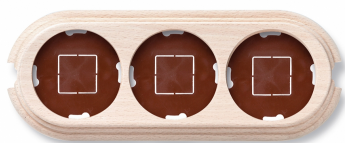

SWITCH

Fontini / Garby (installation en saillie)

30.843.00.2

Garby socle 3 modules verticale avec 2 passe-câble hêtre sans vernis

EAN: 8435263634747

Caractéristiques

| | | | |
|------------------|---------------------------------|---------|------------------|
| Couleur | Sans vernis | Marque | Fontini |
| Dimensions | 252mm x 95mm x 22mm | Poids | 188g |
| Emballage | 1 pièce | Produit | Plaques & socles |
| Gamme du produit | Garby (installation en saillie) | Type | Socle 3 modules |