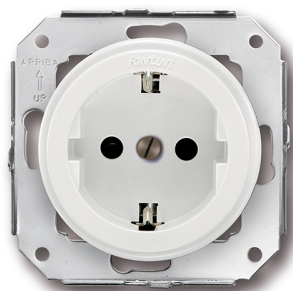

SWITCH

Fontini / Garby Colonial (installation encastrée)

31.212.05.2

Garby Colonial prise de courant avec contact latéral de terre Schuko 16A/250V en plastique blanc

EAN: 8422398791599

Caractéristiques

Couleur	Blanc	Matière	Plastique
Emballage	1 pièce	Modèle	Prise de courant avec broche de terre
Gamme du produit	Garby Colonial (installation encastrée), Garby Colonial	Poids	55g
Marque	Fontini	Produit	Prise de courant