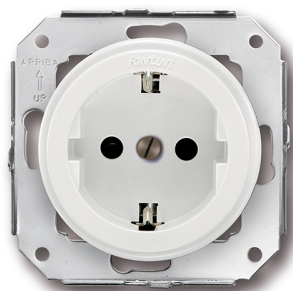

# SWITCH

Fontini / Garby Colonial (installation encastrée)

31.212.05.2

## Garby Colonial prise de courant avec contact latéral de terre Schuko 16A/250V en plastique blanc

EAN: 8422398791599

### Caractéristiques

Couleur	Blanc	Matière	Plastique
Emballage	1 pièce	Poids	55g
Gamme du produit	Garby Colonial (installation encastrée), Garby Colonial	Produit	Prise de courant
Marque	Fontini	Type	Prise de courant avec broche de terre