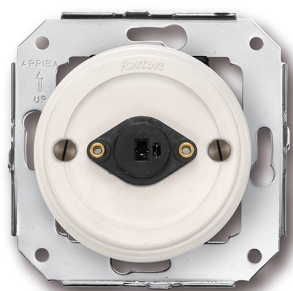

SWITCH

Fontini / Garby Colonial (installation encastrée)

31.905.05.2

Garby Colonial prise de courant pour haut-parleur S/DIN 41429 blanc

EAN: 8422398797850

Caractéristiques

Couleur	Blanc	Poids	43g
Emballage	1 pièce	Produit	Ports de télé/téléphonie/données/multimédia
Gamme du produit	Garby Colonial (installation encastrée)	Type	Prise pour haut-parleur
Marque	Fontini		