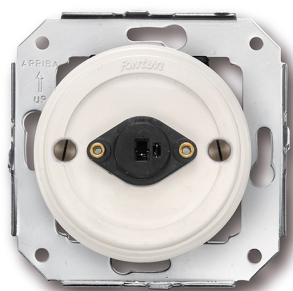

SWITCH

Fontini / Garby Colonial (installation encastrée)

31.905.05.2

Garby Colonial prise de courant pour haut-parleur S/DIN 41429 blanc

EAN: 8422398797850

Caractéristiques

Couleur	Blanc	Modèle	Prise pour haut-parleur
Emballage	1 pièce	Poids	43g
Gamme du produit	Garby Colonial (installation encastrée)	Produit	Ports de télé/téléphonie/données/multimédia
Marque	Fontini		