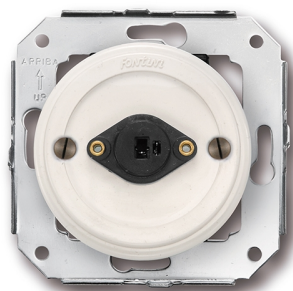

SWITCH

Fontini / Garby Colonial (installation encastrée)

31.905.05.2

Garby Colonial prise de courant pour haut-parleur S/DIN 41429 blanc

EAN: 8422398797850

Caractéristiques

Couleur	Blanc	Modèle	Prise pour haut-parleur
Emballage	1 pièce	Poids	43g
Gamme du produit	Garby Colonial (installation encastrée)	Produit	Ports de télé/téléphonie/données/multimédia
Marque	Fontini		