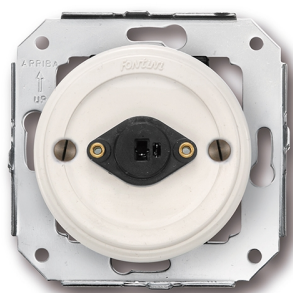

SWITCH

Fontini / Garby Colonial (installation encastrée)

31.905.05.2

Garby Colonial prise de courant pour haut-parleur S/DIN 41429 blanc

EAN: 8422398797850

Caractéristiques

Couleur	Blanc	Poids	43g
Emballage	1 pièce	Produit	Ports de télé/téléphonie/données/multimédia
Gamme du produit	Garby Colonial (installation encastrée)	Type	Prise pour haut-parleur
Marque	Fontini		