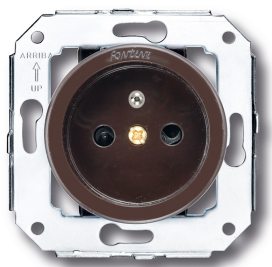

SWITCH

Fontini / Venezia (installation encastrée)

35.208.03.2

Venezia prise de courant avec terre 16A/250V marron

EAN: 8422398792701

Caractéristiques

Couleur	Marron
Emballage	1 pièce
Gamme du produit	Venezia
Marque	Fontini

Modèle	Prise de courant avec terre
Poids	52g
Produit	Prise de courant