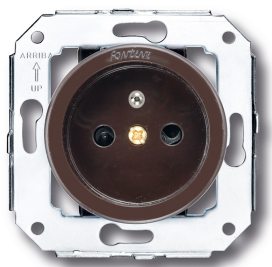

SWITCH

Fontini / Venezia (installation encastrée)

35.208.03.2

Venezia prise de courant avec terre 16A/250V marron

EAN: 8422398792701

Caractéristiques

Couleur	Marron
Emballage	1 pièce
Gamme du produit	Venezia
Marque	Fontini

Poids	52g
Produit	Prise de courant
Type	Prise de courant avec terre