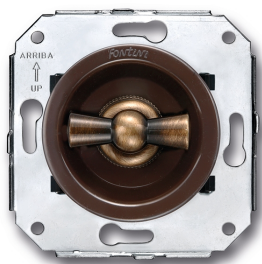

SWITCH

Fontini / Venezia (installation encastrée)

35.304.57.2

Venezia permutateur 10A/250V marron/noeud de papillon laiton

EAN: 8422398793579

Caractéristiques

Couleur	Marron/laiton
---------	---------------

Emballage	1 pièce
-----------	---------

Gamme du produit	Venezia
------------------	---------

Marque	Fontini
--------	---------

Poids	103g
-------	------

Produit	Interrupteur
---------	--------------

Type	Permutateur
------	-------------