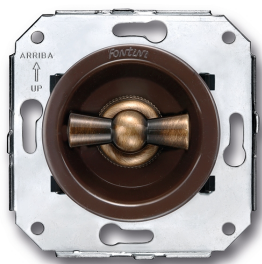

# SWITCH

Fontini / Venezia (installation encastrée)

35.304.57.2

## Venezia permutateur 10A/250V marron/noeud de papillon laiton

EAN: 8422398793579

### Caractéristiques

Couleur	Marron/laiton
---------	---------------

Emballage	1 pièce
-----------	---------

Gamme du produit	Venezia
------------------	---------

Marque	Fontini
--------	---------

Modèle	Permutateur
--------	-------------