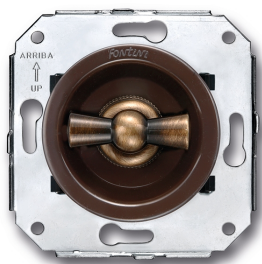

SWITCH

Fontini / Venezia (installation encastrée)

35.304.57.2

Venezia permutateur 10A/250V marron/noeud de papillon laiton

EAN: 8422398793579

Caractéristiques

Couleur	Marron/laiton
---------	---------------

Emballage	1 pièce
-----------	---------

Gamme du produit	Venezia
------------------	---------

Marque	Fontini
--------	---------

Modèle	Permutateur
--------	-------------

Poids	103g
-------	------

Produit	Interrupteur
---------	--------------