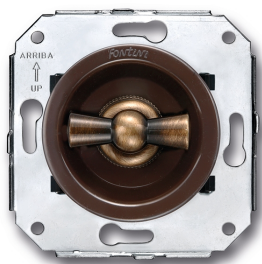

SWITCH

Fontini / Venezia (installation encastrée)

35.306.57.2

Venezia interrupteur unipolaire 10A/250V bruin/noeud de papillon laiton

EAN: 8422398793517

Caractéristiques

Couleur	Marron/laiton
---------	---------------

Emballage	1 pièce
-----------	---------

Gamme du produit	Venezia
------------------	---------

Marque	Fontini
--------	---------

Poids	97g
-------	-----

Produit	Interrupteur
---------	--------------

Type	Interrupteur unipolaire
------	-------------------------