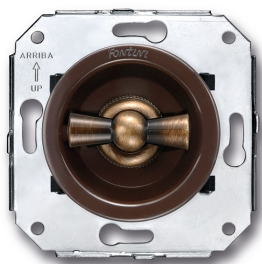

SWITCH

Fontini / Venezia (installation encastrée)

35.306.57.2

Venezia interrupteur unipolaire 10A/250V brun/noeud de papillon laiton

EAN: 8422398793517

Caractéristiques

Couleur	Marron/laiton
---------	---------------

Emballage	1 pièce
-----------	---------

Gamme du produit	Venezia
------------------	---------

Marque	Fontini
--------	---------

Poids	97g
-------	-----

Produit	Interrupteur
---------	--------------

Type	Interrupteur unipolaire
------	-------------------------