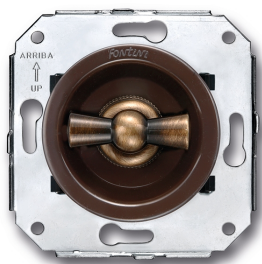

SWITCH

Fontini / Venezia (installation encastrée)

35.306.57.2

Venezia interrupteur unipolaire 10A/250V bruin/noeud de papillon laiton

EAN: 8422398793517

Caractéristiques

Couleur	Marron/laiton
Emballage	1 pièce
Gamme du produit	Venezia
Marque	Fontini

Modèle	Interrupteur unipolaire
Poids	97g
Produit	Interrupteur