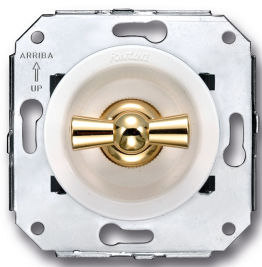

SWITCH

Fontini / Venezia (installation encastrée)

35.308.30.2

Venezia interrupteur va-et-vient 10A/250V blanc/noeud de papillon or

EAN: 8422398783600

Caractéristiques

Couleur	Blanc/or
Emballage	1 pièce
Gamme du produit	Venezia
Marque	Fontini

Modèle	Interrupteur va-et-vient
Poids	99g
Produit	Interrupteur