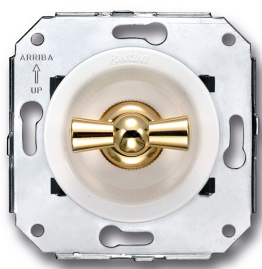

SWITCH

Fontini / Venezia (installation encastrée)

35.308.30.2

Venezia interrupteur va-et-vient 10A/250V blanc/noeud de papillon or

EAN: 8422398783600

Caractéristiques

Couleur	Blanc/or
Emballage	1 pièce
Gamme du produit	Venezia
Marque	Fontini

Poids	99g
Produit	Interrupteur
Type	Interrupteur va-et-vient