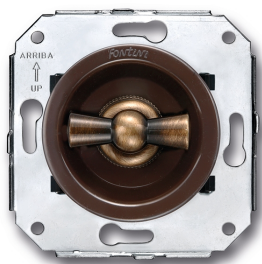

# SWITCH

Fontini / Venezia (installation encastrée)

35.308.57.2

## Venezia interrupteur va-et-vient 10A/250V marron/noeud de papillon laiton

EAN: 8422398793548

### Caractéristiques

Couleur	Marron/laiton
Emballage	1 pièce
Gamme du produit	Venezia
Marque	Fontini

Poids	99g
Produit	Interrupteur
Type	Interrupteur va-et-vient