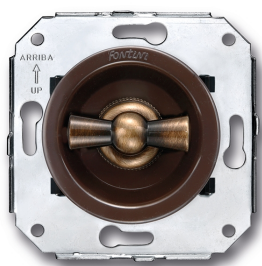

# SWITCH

Fontini / Venezia (installation encastrée)

35.308.57.2

## Venezia interrupteur va-et-vient 10A/250V marron/noeud de papillon laiton

EAN: 8422398793548

### Caractéristiques

Couleur	Marron/laiton
---------	---------------

Emballage	1 pièce
-----------	---------

Gamme du produit	Venezia
------------------	---------

Marque	Fontini
--------	---------

Poids	99g
-------	-----