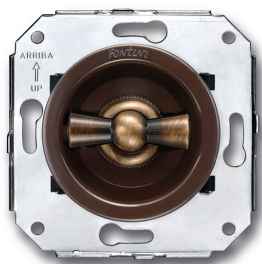

SWITCH

Fontini / Venezia (installation encastrée)

35.308.57.2

Venezia interrupteur va-et-vient 10A/250V marron/noeud de papillon laiton

EAN: 8422398793548

Caractéristiques

Couleur	Marron/laiton
---------	---------------

Emballage	1 pièce
-----------	---------

Gamme du produit	Venezia
------------------	---------

Marque	Fontini
--------	---------

Poids	99g
-------	-----

Produit	Interrupteur
---------	--------------

Type	Interrupteur va-et-vient
------	--------------------------