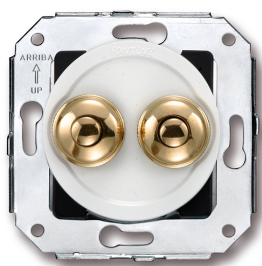

# SWITCH

Fontini / Venezia (installation encastrée)

35.343.30.2

Venezia double bouton poussoir 10A/250V AC -  
24V DC blanc/bouton poussoir or

EAN: 8422398796792

## Caractéristiques

Couleur	Blanc/or
Emballage	1 pièce
Gamme du produit	Venezia
Marque	Fontini

Modèle	Double bouton poussoir
Poids	77g
Produit	Bouton-poussoir