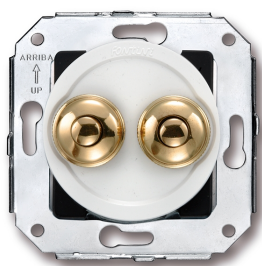

# SWITCH

Fontini / Venezia (installation encastrée)

35.343.30.2

## Venezia double bouton poussoir 10A/250V AC - 24V DC blanc/bouton poussoir or

EAN: 8422398796792

### Caractéristiques

Couleur	Blanc/or
Emballage	1 pièce
Gamme du produit	Venezia
Marque	Fontini

Poids	77g
Produit	Bouton-poussoir
Type	Double bouton poussoir