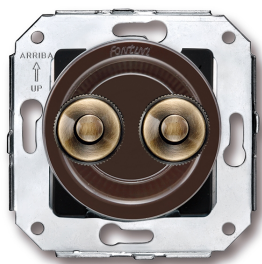

# SWITCH

Fontini / Venezia (installation encastrée)

35.343.57.2

## Venezia double bouton poussoir 10A/250V AC - 24V DC marron/bouton poussoir laiton

EAN: 8422398796884

### Caractéristiques

Couleur	Marron/laiton
Emballage	1 pièce
Gamme du produit	Venezia
Marque	Fontini

Modèle	Double bouton poussoir
Poids	77g
Produit	Bouton-poussoir