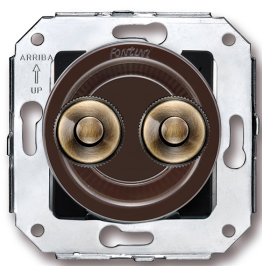

SWITCH

Fontini / Venezia (installation encastrée)

35.343.57.2

Venezia double bouton poussoir 10A/250V AC - 24V DC marron/bouton poussoir laiton

EAN: 8422398796884

Caractéristiques

Couleur	Marron/laiton
Emballage	1 pièce
Gamme du produit	Venezia
Marque	Fontini

Poids	77g
Produit	Bouton-poussoir
Type	Double bouton poussoir