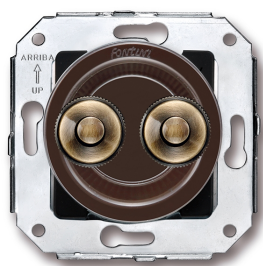

SWITCH

Fontini / Venezia (installation encastrée)

35.343.57.2

Venezia double bouton poussoir 10A/250V AC - 24V DC marron/bouton poussoir laiton

EAN: 8422398796884

Caractéristiques

Couleur	Marron/laiton
Emballage	1 pièce
Gamme du produit	Venezia
Marque	Fontini

Poids	77g
Produit	Bouton-poussoir
Type	Double bouton poussoir