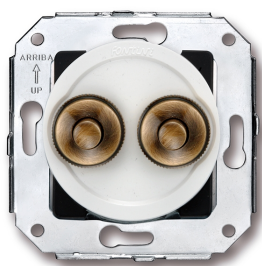

SWITCH

Fontini / Venezia (installation encastrée)

35.343.59.2

Venezia double bouton poussoir 10A/250V AC - 24V DC blanc/bouton poussoir laiton

EAN: 8422398796914

Caractéristiques

Couleur	Blanc/laiton
Emballage	1 pièce
Gamme du produit	Venezia
Marque	Fontini

Modèle	Double bouton poussoir
Poids	77g
Produit	Bouton-poussoir