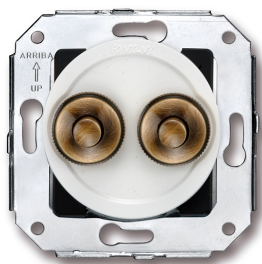

# SWITCH

Fontini / Venezia (installation encastrée)

35.343.59.2

## Venezia double bouton poussoir 10A/250V AC - 24V DC blanc/bouton poussoir laiton

EAN: 8422398796914

### Caractéristiques

Couleur	Blanc/laiton
Emballage	1 pièce
Gamme du produit	Venezia
Marque	Fontini

Poids	77g
Produit	Bouton-poussoir
Type	Double bouton poussoir