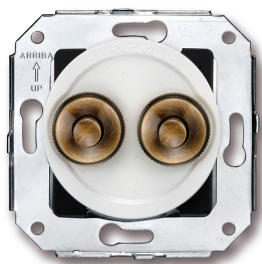

SWITCH

Fontini / Venezia (installation encastrée)

35.343.59.2

Venezia double bouton poussoir 10A/250V AC - 24V DC blanc/bouton poussoir laiton

EAN: 8422398796914

Caractéristiques

Couleur	Blanc/laiton
Emballage	1 pièce
Gamme du produit	Venezia
Marque	Fontini

Poids	77g
Produit	Bouton-poussoir
Type	Double bouton poussoir