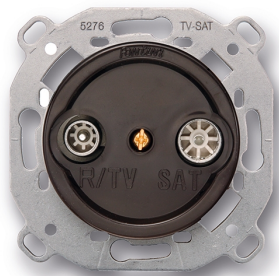

SWITCH

Fontini / Venezia (installation encastrée)

35.712.03.2

Venezia prise TV/SAT finale marron

EAN: 8422398792855

Caractéristiques

Couleur	Marron
Emballage	1 pièce
Gamme du produit	Venezia
Marque	Fontini

Poids	100g
Produit	Ports de télé/téléphonie/données/multimédia
Type	Prise TV/SAT unique