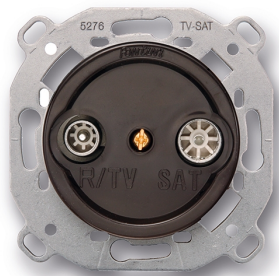

# SWITCH

Fontini / Venezia (installation encastrée)

35.712.03.2

## Venezia prise TV/SAT finale marron

EAN: 8422398792855

### Caractéristiques

Couleur	Marron
Emballage	1 pièce
Gamme du produit	Venezia
Marque	Fontini

Poids	100g
Produit	Ports de télé/téléphonie/données/multimédia
Type	Prise TV/SAT unique