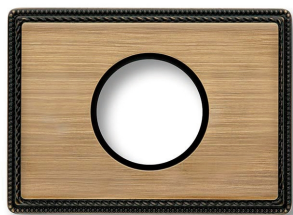

SWITCH

Fontini / Venezia (installation encastrée)

39.801.53.2

Venezia plaque de finition 1 module laiton

EAN: 8422398792251

Caractéristiques

Couleur	Laiton	Marque	Fontini
Dimensions	125mm x 91mm x 12mm	Poids	192g
Emballage	1 pièce	Produit	Plaques & socles
Gamme du produit	Venezia	Type	Plaque de finition 1 module