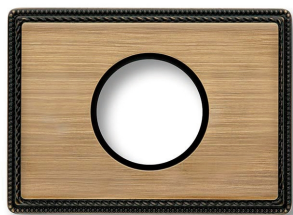

## Venezia plaque de finition 1 module laiton

EAN: 8422398792251

### Caractéristiques

Couleur	Laiton	Marque	Fontini
Dimensions	125mm x 91mm x 12mm	Poids	192g
Emballage	1 pièce	Produit	Plaques & socles
Gamme du produit	Venezia	Type	Plaque de finition 1 module