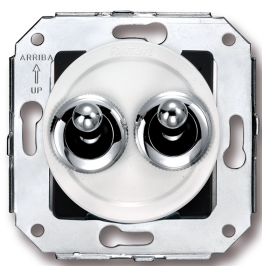

# SWITCH

Fontini / Venezia (installation encastrée)

65.302.26.2

## Venezia double interrupteur va-et-vient 10A/250V blanc/bouton à levier chromé

EAN: 8435263610888

### Caractéristiques

Couleur	Blanc/chrome
Emballage	1 pièce
Gamme du produit	Venezia
Marque	Fontini

Poids	77g
Produit	Interrupteur
Type	Double commutateur