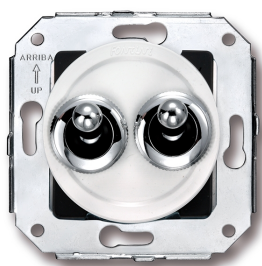

SWITCH

Fontini / Venezia (installation encastrée)

65.302.26.2

Venezia double interrupteur va-et-vient 10A/250V blanc/bouton à levier chromé

EAN: 8435263610888

Caractéristiques

Couleur	Blanc/chrome
Emballage	1 pièce
Gamme du produit	Venezia
Marque	Fontini

Poids	77g
Produit	Interrupteur
Type	Double commutateur