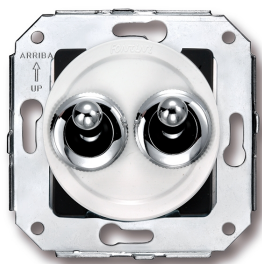

SWITCH

Fontini / Venezia (installation encastrée)

65.302.26.2

Venezia double interrupteur va-et-vient 10A/250V blanc/bouton à levier chromé

EAN: 8435263610888

Caractéristiques

Couleur	Blanc/chrome
Emballage	1 pièce
Gamme du produit	Venezia
Marque	Fontini

Poids	77g
Produit	Interrupteur
Type	Double commutateur