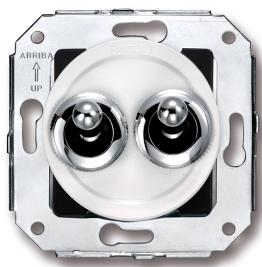

# SWITCH

Fontini / Venezia (installation encastrée)

65.302.26.2

## Venezia double interrupteur va-et-vient 10A/250V blanc/bouton à levier chromé

EAN: 8435263610888

### Caractéristiques

Couleur	Blanc/chrome
Emballage	1 pièce
Gamme du produit	Venezia
Marque	Fontini

Modèle	Double commutateur
Poids	77g
Produit	Interrupteur