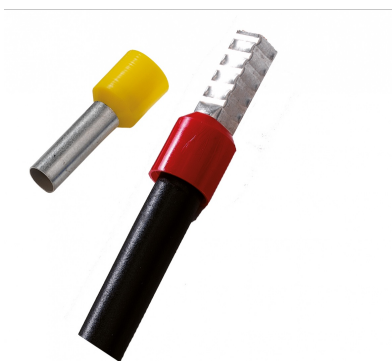

G10T

Embout de câble bruin 10mm² - L = 12mm

EAN: 4250579105336

Caractéristiques

Code couleur Télémechanique

Couleur Marron

Emballage 1x 100 pièces

Marque GLW

Type Isolé