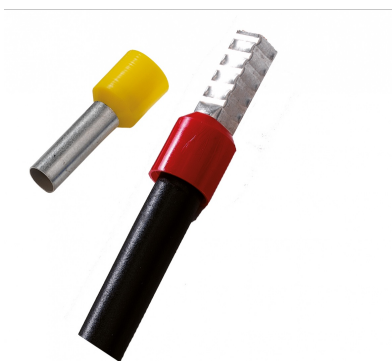

G10T

Embout de câble bruin 10mm² - L = 12mm

EAN: 4250579105336

Caractéristiques

Code couleur Télémechanique

Modèle Isolé

Couleur Marron

Emballage 1x 100 pièces