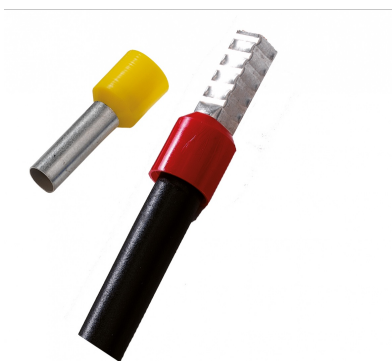

G4T

Embout de câble orange 4mm² - L = 10mm

EAN: 4250579102889

Caractéristiques

Code couleur Télémechanique

Modèle Isolé

Couleur Orange

Emballage 1x 100 pièces