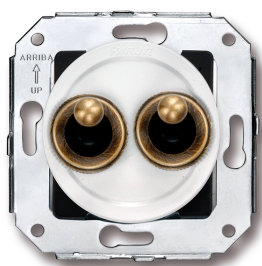

SWITCH

Fontini / Venezia (installation encastrée)

65.345.59.2

Venezia double bouton poussoir à levier 10A/250V AC - 24V DC blanc/bouton laiton

EAN: 8435263617597

Caractéristiques

Couleur	Blanc/laiton
Emballage	1 pièce
Gamme du produit	Venezia
Marque	Fontini

Modèle	Double bouton poussoir à levier
Poids	73g
Produit	Bouton-poussoir