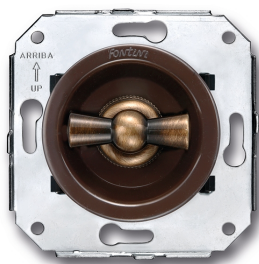

# SWITCH

Fontini / Venezia (installation encastrée)

35.328.57.2

## Venezia poussoir rotatif 10A/250V marron/noeud de papillon laiton

EAN: 8435263634327

### Caractéristiques

Couleur	Marron/laiton
---------	---------------

Emballage	1 pièce
-----------	---------

Gamme du produit	Venezia
------------------	---------

Marque	Fontini
--------	---------

Poids	102g
-------	------