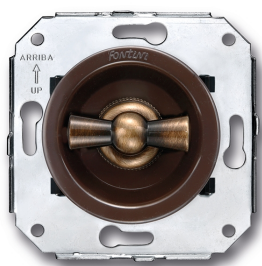

SWITCH

Fontini / Venezia (installation encastrée)

35.328.57.2

Venezia poussoir rotatif 10A/250V marron/noeud de papillon laiton

EAN: 8435263634327

Caractéristiques

Couleur	Marron/laiton	Poids	102g
Emballage	1 pièce	Produit	Interrupteur
Gamme du produit	Venezia	Type	Poussoir rotatif
Marque	Fontini		