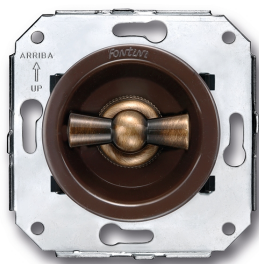

# SWITCH

Fontini / Venezia (installation encastrée)

35.328.57.2

## Venezia poussoir rotatif 10A/250V marron/noeud de papillon laiton

EAN: 8435263634327

### Caractéristiques

Couleur	Marron/laiton	Poids	102g
Emballage	1 pièce	Produit	Interrupteur
Gamme du produit	Venezia	Type	Poussoir rotatif
Marque	Fontini		

OFF

ON

ON