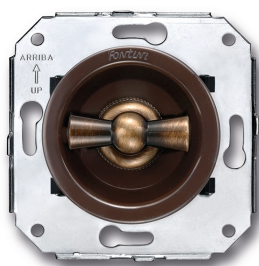

SWITCH

Fontini / Venezia (installation encastrée)

35.328.57.2

Venezia poussoir rotatif 10A/250V marron/noeud de papillon laiton

EAN: 8435263634327

Caractéristiques

Couleur	Marron/laiton
---------	---------------

Emballage	1 pièce
-----------	---------

Gamme du produit	Venezia
------------------	---------

Marque	Fontini
--------	---------

Modèle	Poussoir rotatif
--------	------------------

Poids	102g
-------	------