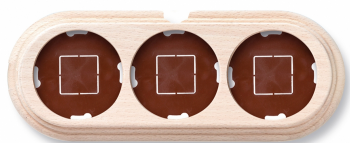

SWITCH

Fontini / Garby (installation en saillie)

30.833.00.2

Garby socle 3 modules horizontale avec passe-câble hêtre sans vernis

EAN: 8435263612653

Caractéristiques

Couleur	Sans vernis	Marque	Fontini
Dimensions	252mm x 95mm x 22mm	Poids	196g
Emballage	1 pièce	Produit	Plaques & socles
Gamme du produit	Garby (installation en saillie)	Type	Socle 3 modules