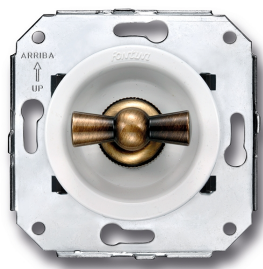

SWITCH

Fontini / Venezia (installation encastrée)

35.302.59.2

Venezia double interrupteur va-et-vient 10A/250V blanc/noeud de papillon laiton

EAN: 8422398793395

Caractéristiques

Couleur	Blanc/laiton
Emballage	1 pièce
Gamme du produit	Venezia
Marque	Fontini

Poids	99g
Produit	Interrupteur
Type	Double commutateur