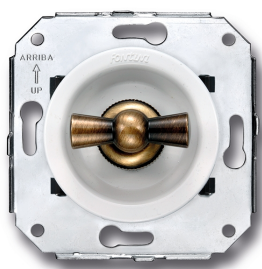

SWITCH

Fontini / Venezia (installation encastrée)

35.302.59.2

Venezia double interrupteur va-et-vient 10A/250V blanc/noeud de papillon laiton

EAN: 8422398793395

Caractéristiques

Couleur	Blanc/laiton
Emballage	1 pièce
Gamme du produit	Venezia
Marque	Fontini

Poids	99g
Produit	Interrupteur
Type	Double commutateur