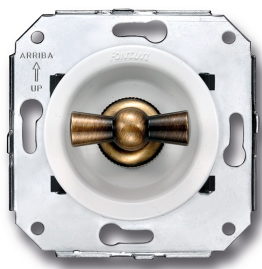

# SWITCH

Fontini / Venezia (installation encastrée)

35.302.59.2

## Venezia double interrupteur va-et-vient 10A/250V blanc/noeud de papillon laiton

EAN: 8422398793395

### Caractéristiques

Couleur	Blanc/laiton
Emballage	1 pièce
Gamme du produit	Venezia
Marque	Fontini

Poids	99g
Produit	Interrupteur
Type	Double commutateur