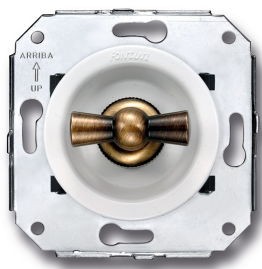

# SWITCH

Fontini / Venezia (installation encastrée)

35.302.59.2

## Venezia double interrupteur va-et-vient 10A/250V blanc/noeud de papillon laiton

EAN: 8422398793395

### Caractéristiques

Couleur	Blanc/laiton
Emballage	1 pièce
Gamme du produit	Venezia
Marque	Fontini

Modèle	Double commutateur
Poids	99g
Produit	Interrupteur