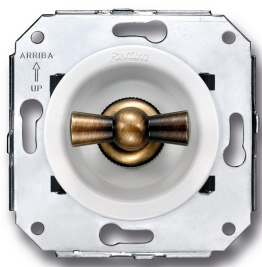

SWITCH

Fontini / Venezia (installation encastrée)

35.304.59.2

Venezia permutateur 10A/250V blanc/noeud de papillon laiton

EAN: 8422398793302

Caractéristiques

Couleur	Blanc/laiton
---------	--------------

Emballage	1 pièce
-----------	---------

Gamme du produit	Venezia
------------------	---------

Marque	Fontini
--------	---------

Poids	103g
-------	------

Produit	Interrupteur
---------	--------------

Type	Permutateur
------	-------------