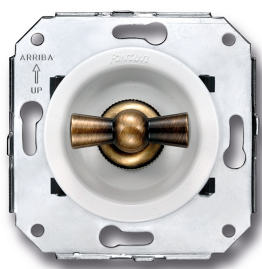

# SWITCH

Fontini / Venezia (installation encastrée)

35.304.59.2

## Venezia permutateur 10A/250V blanc/noeud de papillon laiton

EAN: 8422398793302

### Caractéristiques

|         |              |
|---------|--------------|
| Couleur | Blanc/laiton |
|---------|--------------|

|           |         |
|-----------|---------|
| Emballage | 1 pièce |
|-----------|---------|