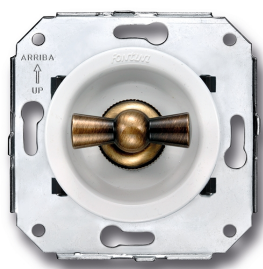

SWITCH

Fontini / Venezia (installation encastrée)

35.304.59.2

Venezia permutateur 10A/250V blanc/noeud de papillon laiton

EAN: 8422398793302

Caractéristiques

Couleur	Blanc/laiton
---------	--------------

Emballage	1 pièce
-----------	---------

Gamme du produit	Venezia
------------------	---------

Marque	Fontini
--------	---------

Poids	103g
-------	------

Produit	Interrupteur
---------	--------------

Type	Permutateur
------	-------------