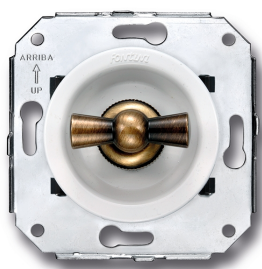

SWITCH

Fontini / Venezia (installation encastrée)

35.304.59.2

Venezia permutateur 10A/250V blanc/noeud de papillon laiton

EAN: 8422398793302

Caractéristiques

Couleur	Blanc/laiton
---------	--------------

Emballage	1 pièce
-----------	---------

Gamme du produit	Venezia
------------------	---------

Marque	Fontini
--------	---------

Poids	103g
-------	------

Produit	Interrupteur
---------	--------------

Type	Permutateur
------	-------------