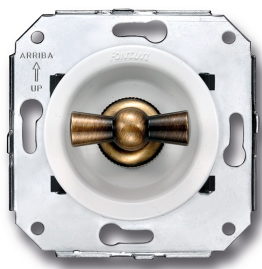

SWITCH

Fontini / Venezia (installation encastrée)

35.306.59.2

Venezia interrupteur unipolaire 10A/250V blanc/noeud de papillon laiton

EAN: 8422398793241

Caractéristiques

Couleur	Blanc/laiton
Emballage	1 pièce
Gamme du produit	Venezia
Marque	Fontini

Poids	97g
Produit	Interrupteur
Type	Interrupteur unipolaire