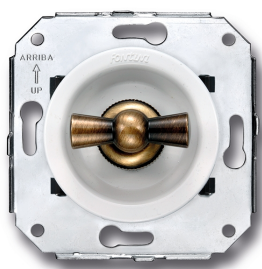

# SWITCH

Fontini / Venezia (installation encastrée)

35.306.59.2

## Venezia interrupteur unipolaire 10A/250V blanc/noeud de papillon laiton

EAN: 8422398793241

### Caractéristiques

Couleur	Blanc/laiton
Emballage	1 pièce
Gamme du produit	Venezia
Marque	Fontini

Poids	97g
Produit	Interrupteur
Type	Interrupteur unipolaire