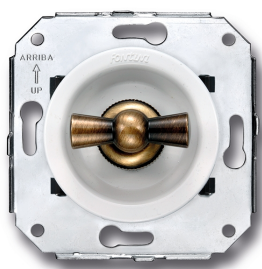

SWITCH

Fontini / Venezia (installation encastrée)

35.308.59.2

Venezia interrupteur va-et-vient 10A/250V blanc/noeud de papillon laiton

EAN: 8422398793272

Caractéristiques

Couleur	Blanc/laiton
Emballage	1 pièce
Gamme du produit	Venezia
Marque	Fontini

Poids	98g
Produit	Interrupteur
Type	Interrupteur va-et-vient