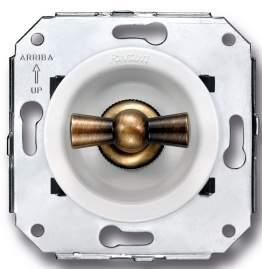

# SWITCH

Fontini / Venezia (installation encastrée)

35.308.59.2

## Venezia interrupteur va-et-vient 10A/250V blanc/noeud de papillon laiton

EAN: 8422398793272

### Caractéristiques

Couleur	Blanc/laiton
Emballage	1 pièce
Gamme du produit	Venezia
Marque	Fontini

Poids	98g
Produit	Interrupteur
Type	Interrupteur va-et-vient