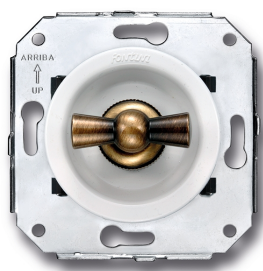

SWITCH

Fontini / Venezia (installation encastrée)

35.328.59.2

Venezia poussoir rotatif 10A/250V blanc/noeud de papillon laiton

EAN: 8435263634334

Caractéristiques

Couleur	Blanc/laiton
---------	--------------

Emballage	1 pièce
-----------	---------

Gamme du produit	Venezia
------------------	---------

Marque	Fontini
--------	---------

Poids	102g
-------	------

Produit	Interrupteur
---------	--------------

Type	Poussoir rotatif
------	------------------