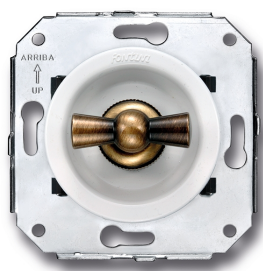

SWITCH

Fontini / Venezia (installation encastrée)

35.328.59.2

Venezia poussoir rotatif 10A/250V blanc/noeud de papillon laiton

EAN: 8435263634334

Caractéristiques

Couleur	Blanc/laiton
---------	--------------

Emballage	1 pièce
-----------	---------

Gamme du produit	Venezia
------------------	---------

Marque	Fontini
--------	---------

Modèle	Poussoir rotatif
--------	------------------

Poids	102g
-------	------