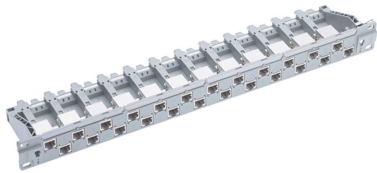

FRN 812470

Panneau de brassage 19", 1U, 24xRJ45/s, Cat.5e, gris, rempli

EAN: 4110014002517

Caractéristiques

Blindage Blindé

Catégorie Cat.5e

Composition Rempli

Couleur Gris

Dimensions 19" x 1U

Marque Reichle & De-Massari

Modèle Double rangée,
ouvertures décalées

Nombre de ports 24