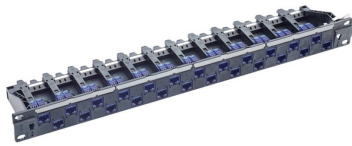

FRN 812473

Panneau de brassage 19", 1U, 24xRJ45/u, Cat.6, noir, rempli

EAN: 4110014002520

Caractéristiques

Blindage Non blindé

Catégorie Cat.6

Composition Rempli

Couleur Noir

Dimensions 19" x 1U

Marque Reichle & De-Massari

Modèle Double rangée, ouvertures décalées

Nombre de ports 24