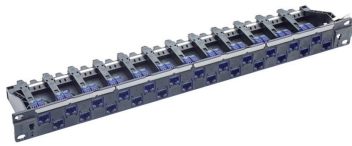

## Panneau de brassage 19", 1U, 24xRJ45/u, Cat.6, noir, rempli

EAN: 4110014002520

### Caractéristiques

Blindage Non blindé

Catégorie Cat.6

Composition Rempli

Couleur Noir

Dimensions 19" x 1U

Marque Reichle & De-Massari

Modèle Double rangée, ouvertures décalées