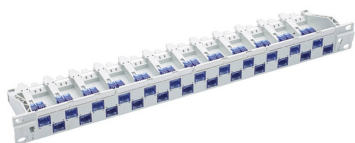

FRN 812475

Panneau de brassage 19", 1U, 24xRJ45/u, Cat.6, gris, rempli

EAN: 7611821041030

Caractéristiques

Blindage	Non blindé
Catégorie	Cat.6
Composition	Rempli
Couleur	Gris

Dimensions	19" x 1U
Marque	Reichle & De-Massari
Modèle	Double rangée, ouvertures décalées
Nombre de ports	24