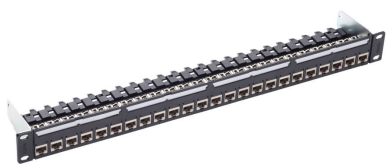

FRN 813487

Panneau de brassage 19", 1U, 24xRJ45/s, Cat.6A, noir, rempli

EAN: 4110014000571

Caractéristiques

Blindage	Blindé
Catégorie	Cat.6A
Composition	Rempli
Couleur	Noir

Dimensions	19" x 1U
Marque	Reichle & De-Massari
Modèle	Une seule rangée
Nombre de ports	24