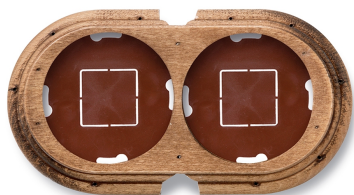

SWITCH

Fontini / Garby (installation en saillie)

30.852.21.2

Garby socle 2 modules horizontale avec 2 passe-câble hêtre vieilli

EAN: 8435263634730

Caractéristiques

Couleur	Hêtre vieilli	Marque	Fontini
Dimensions	181mm x 95mm x 22mm	Poids	142g
Emballage	1 pièce	Produit	Plaques & socles
Gamme du produit	Garby (installation en saillie)	Type	Socle 2 modules