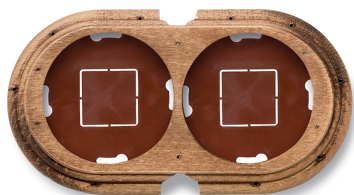

## Garby socle 2 modules horizontale avec 2 passe-câble hêtre vieilli

EAN: 8435263634730

### Caractéristiques

Couleur	Hêtre vieilli	Marque	Fontini
Dimensions	181mm x 95mm x 22mm	Poids	142g
Emballage	1 pièce	Produit	Plaques & socles
Gamme du produit	Garby (installation en saillie)	Type	Socle 2 modules