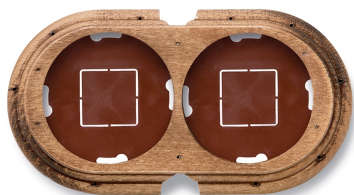

SWITCH

Fontini / Garby (installation en saillie)

30.852.21.2

Garby socle 2 modules horizontale avec 2 passe-câble hêtre vieilli

EAN: 8435263634730

Caractéristiques

Couleur	Hêtre vieilli	Marque	Fontini
Dimensions	181mm x 95mm x 22mm	Modèle	Socle 2 modules
Emballage	1 pièce	Poids	142g
Gamme du produit	Garby (installation en saillie)	Produit	Plaques & socles